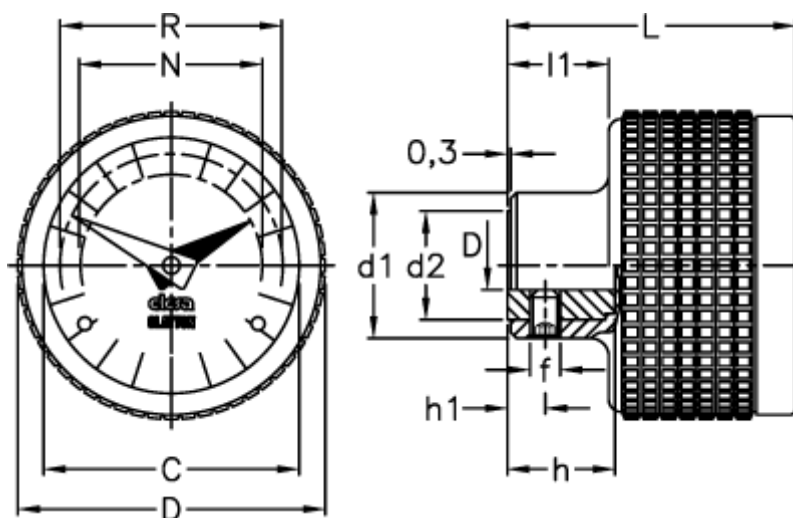

Data Sheet

Article number: 2307057192

Description: Gravity indicator CE.57192
MBT.70/GA12-0100-S

Measures

C	= 60	L	= 52
D	= 70	l1	= 19.0
d1	= 28	N	= 44
d2	= 22	R	= 51
d H7	= 10		
f	= M5		
h	= 22		
h1	= 6		